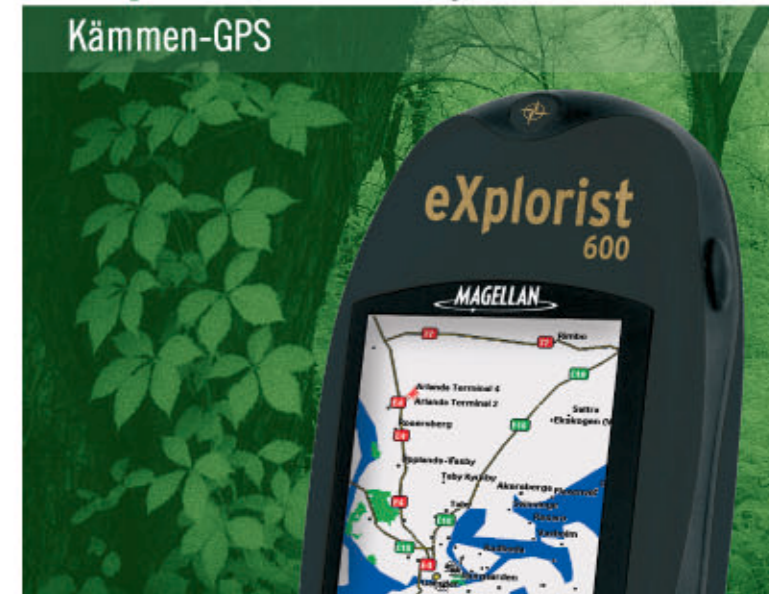

eXplorist™ tuoteryhmä

Kämmen-GPS

Helppokäyttöinen ja silti tehokas Magellan® eXplorist GPS on tosi kumppani kaikkiin seikkailuihisi merellä ja ulkoilmassa.