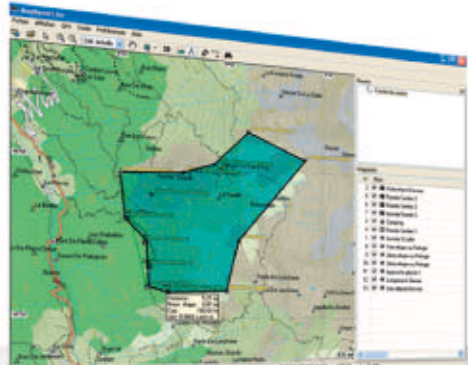

Valinnainen Mapsend®-ohjelmisto

Laajenna karttatalennusmahdollisuuksia eXplorist-malleille 210, 400, 500, 500 LE, 600 tai XL ulkoilu-, veneily- ja autokäyttöön.

MapSend Lite

Lataa tämä ilmainen sovellus osoitteesta www.magellanGPS.com hyödyksesi! Tämän ilmaisohjelman avulla voit katsella kaikkia GPS-paikantimeen tai SD-kortille esitallennettuja karttoja PC-koneella. MapSend Lite on oiva väline, joka helpottaa tiedonsiirtoa PC:stä GPS-paikantimeen ja päinvastoin: voit tallentaa reittejä, valmistella matkasuunnitelmia ja jakaa POI-kohteita ystäville. Ajoneuvossa voit jopa nähdä sijaintisi liikkeen PC:n näytöllä!

MapSend Topo

Nauti ulkoiluseikkailuista käyttäen erittäin tarkkoja topografisia karttoja! Joko PC:llä tai Magellan eXplorist GPS -paikantimessa kartat esittävät korkeuskäyrät, vesistöt ja maaston piirteet samoin kuin puistot, ravintolat, historialliset kohteet, palvelut ja paljon muuta. Saatavana CD:llä tai SD-kortilla. Käy osoitteessa www.magellanGPS.com katsomassa täydellinen ja ajantasainen lista saatavana olevista MapSend Topo -ohjelmistoista.

MapSend BlueNav

Lisää merikortteja eXploristiisi veneily- ja kalastusretkiä varten! BlueNav-merikortit tarjoavat yksityiskohtaisinta saatavissa olevaa merikorttitietoa ja lisäksi navigointitietoja, kuten merivirrat ja vuorovesitiedot, satamapalvelut ja paljon muuta.

MapSend WorldWide Basemap

Laajenna sisäinen peruskartta mille tahansa maapallon alueelle. Täydellisenä suunnistukseen pitkin pääteitä ja moottoroiteita matkattaessa maailmalla maailmanlaajuinen peruskartta WorldWide Basemap lisää ääriviivat ja sisältää lentoasemien, pankkiautomaattien, hotellien, ruokapaikkojen, bensiiniasemien ja monen muun sijainnit.